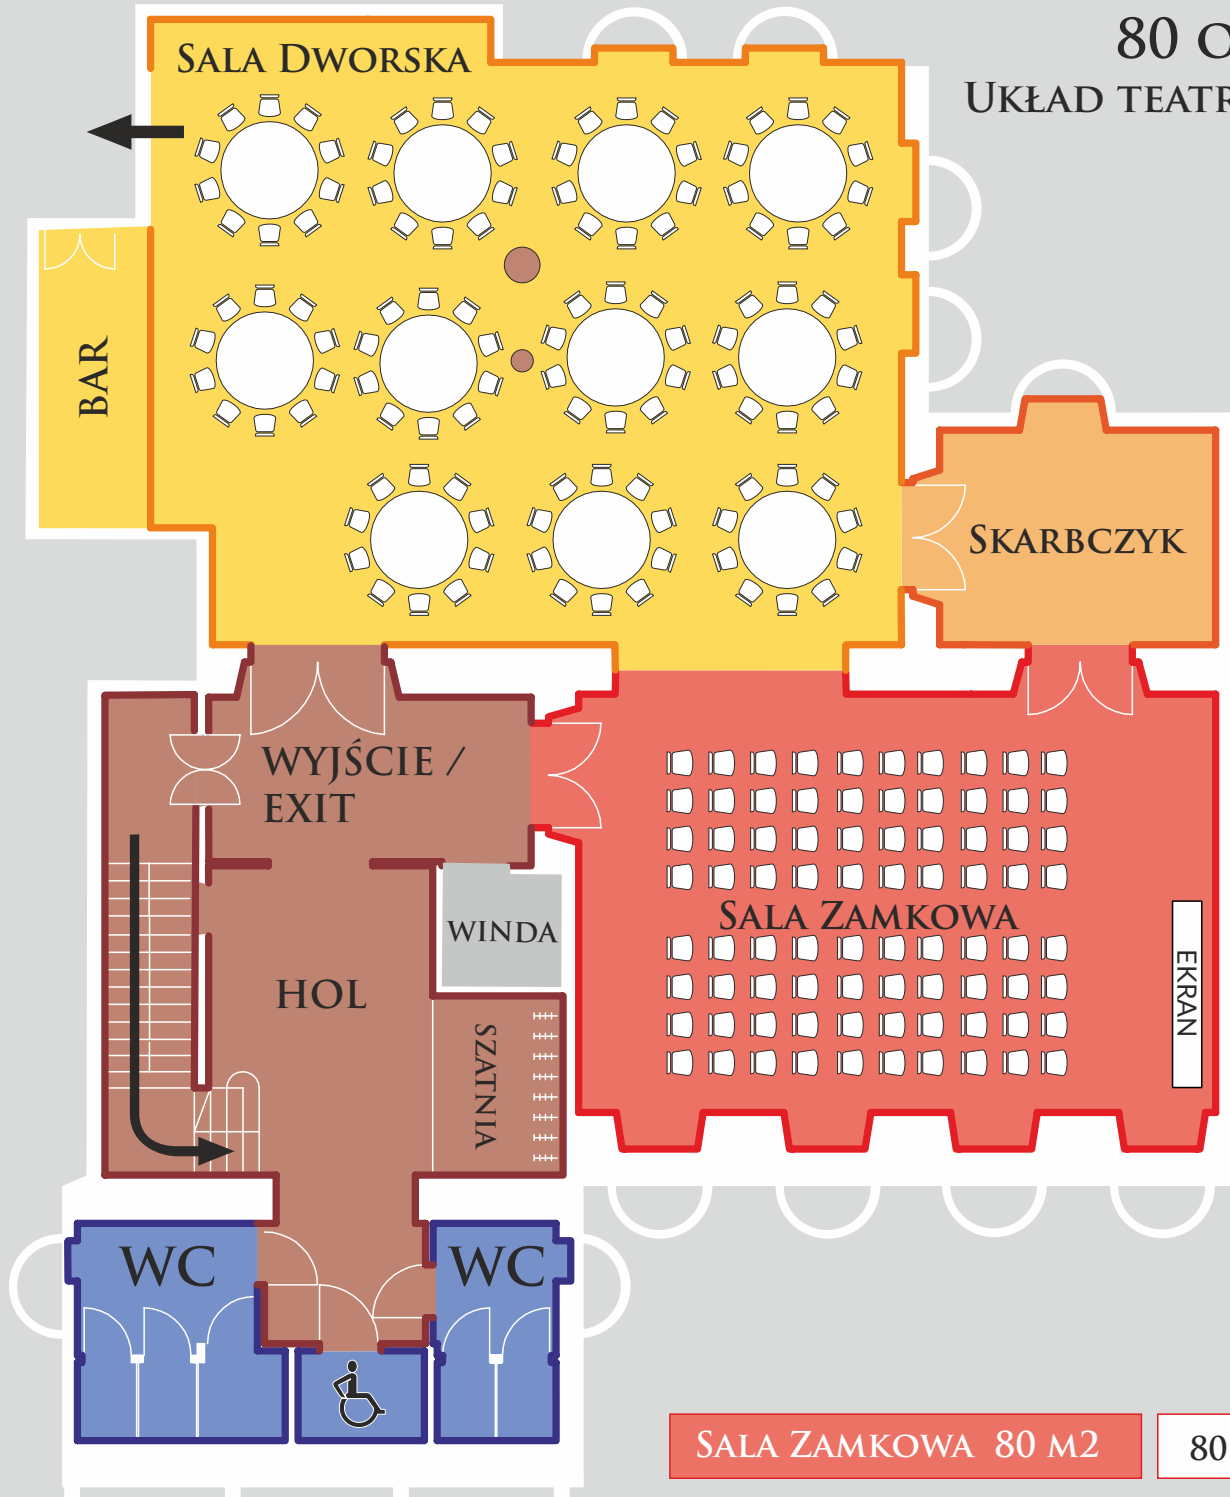

SALA ZAMKOWA 80 M²

32 OSOBY

KONFERENCJA
 96 OSÓB
 UKŁAD SZKOLNY

SALA DWORSKA 120 M²

60 OSÓB

SALA ZAMKOWA 80 M²

36 OSÓB

KONFERENCJA
36 OSÓB
UKŁAD SZKOLNY

SALA ZAMKOWA 80 M²

36 OSÓB

KONFERENCJA
 200 OSÓB
 UKŁAD TEATRALNY

SALA DWORSKA 120 M²

120 OSÓB

SALA ZAMKOWA 80 M²

80 OSÓB

KONFERENCJA
80 OSÓB
UKŁAD TEATRALNY

SALA ZAMKOWA 80 M²

80 OSÓB

KONFERENCJA
122 OSOBY
UKŁAD PODKOWA

KONFERENCJA
110 OSÓB
UKŁAD PODKOWA

KONFERENCJA
 132 OSOBY
 UKŁAD PODKOWA

KONFERENCJA
 108 OSÓB
 UKŁAD PODKOWA

KONFERENCJA
 115 OSÓB
 UKŁAD PODKOWA