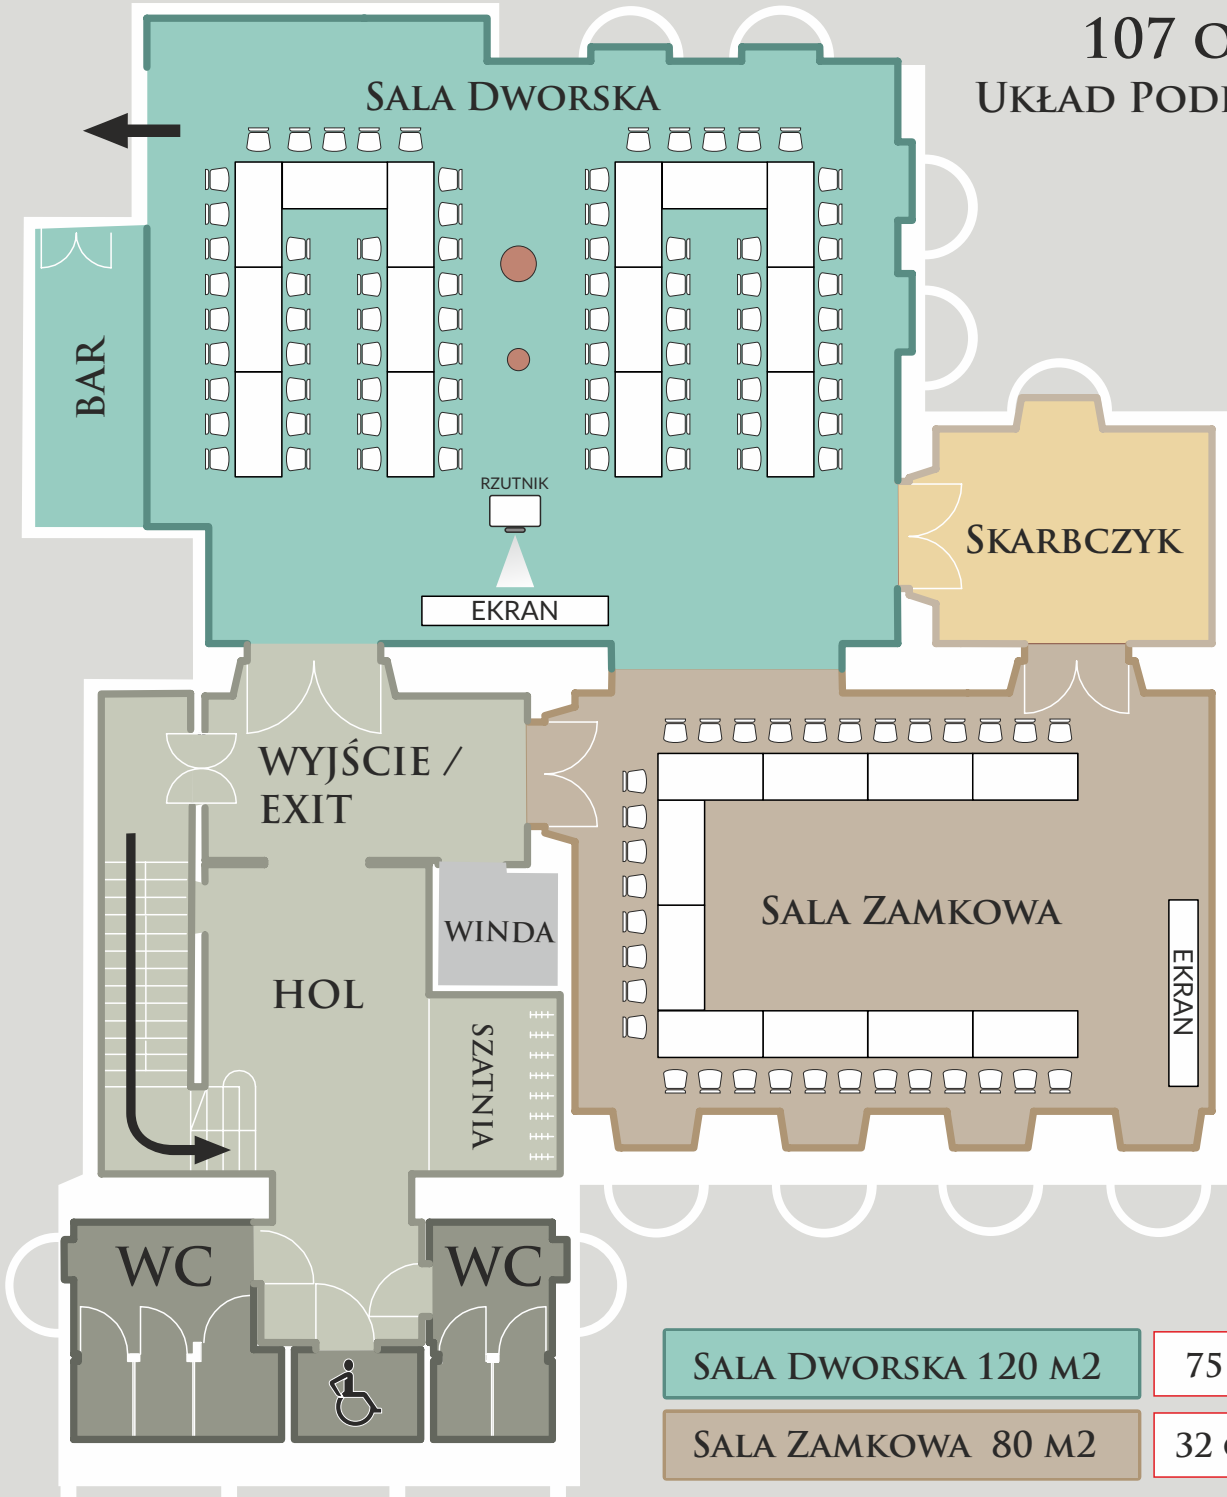

BANKIET
 170 OSÓB

WESELE
109 OSÓB

KONFERENCJA
 107 OSÓB
 UKŁAD PODKOWA

SALA DWORSKA 120 M²

75 OSÓB

SALA ZAMKOWA 80 M²

32 OSOBY

KONFERENCJA
32 OSOBY
UKŁAD PODKOWA

SALA ZAMKOWA 80 M²

32 OSOBY

KONFERENCJA
 96 OSÓB
 UKŁAD SZKOLNY

SALA DWORSKA 120 M²

60 OSÓB

SALA ZAMKOWA 80 M²

36 OSÓB

KONFERENCJA
36 OSÓB
UKŁAD SZKOLNY

SALA ZAMKOWA 80 M²

36 OSÓB

KONFERENCJA
 200 OSÓB
 UKŁAD TEATRALNY

SALA DWORSKA 120 M²

120 OSÓB

SALA ZAMKOWA 80 M²

80 OSÓB

KONFERENCJA
80 OSÓB
UKŁAD TEATRALNY

SALA ZAMKOWA 80 M²

80 OSÓB

KONFERENCJA
122 OSOBY
UKŁAD PODKOWA

KONFERENCJA
110 OSÓB
UKŁAD PODKOWA

KONFERENCJA
 132 OSOBY
 UKŁAD PODKOWA

KONFERENCJA
 108 OSÓB
 UKŁAD PODKOWA

KONFERENCJA
 115 OSÓB
 UKŁAD PODKOWA