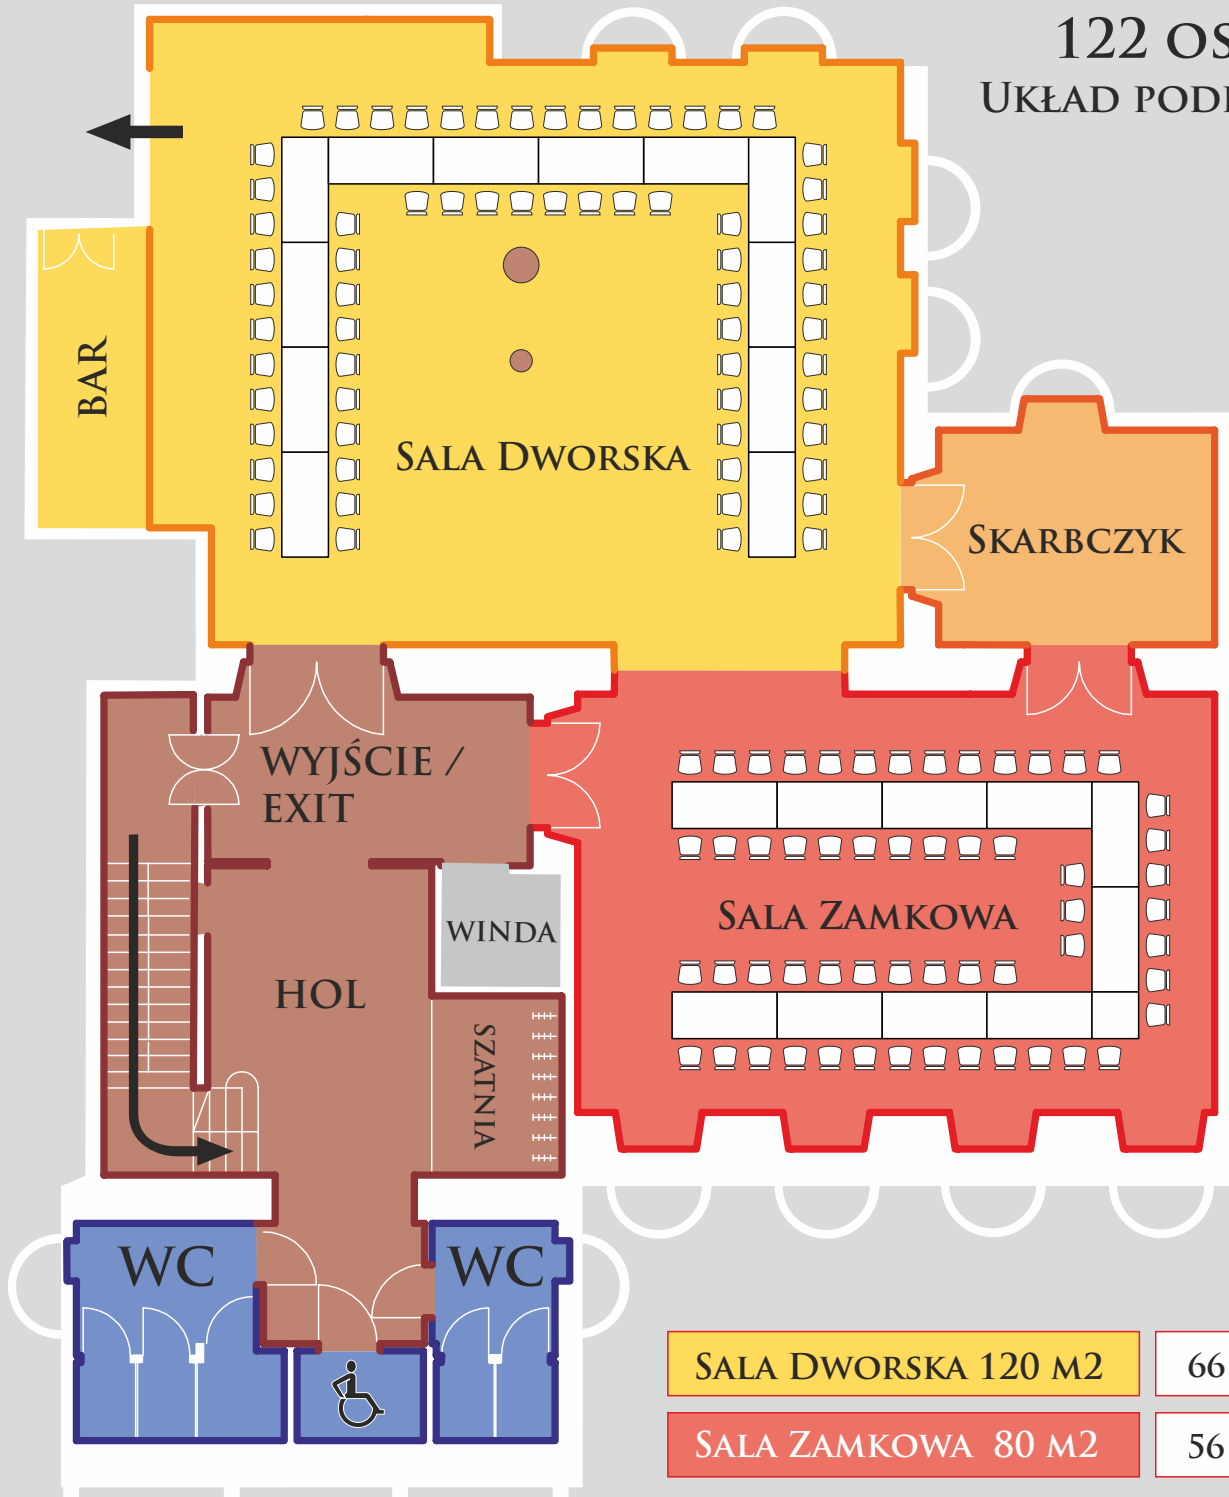

BANKIET
 170 OSÓB

WESELE
109 OSÓB

KONFERENCJA
 107 OSÓB
 UKŁAD PODKOWA

SALA DWORSKA 120 M²

75 OSÓB

SALA ZAMKOWA 80 M²

32 OSOBY

KONFERENCJA
32 OSOBY
UKŁAD PODKOWA

SALA ZAMKOWA 80 M²

32 OSOBY

KONFERENCJA
 96 OSÓB
 UKŁAD SZKOLNY

SALA DWORSKA 120 M²

60 OSÓB

SALA ZAMKOWA 80 M²

36 OSÓB

KONFERENCJA
36 OSÓB
UKŁAD SZKOLNY

SALA ZAMKOWA 80 M²

36 OSÓB

KONFERENCJA
 200 OSÓB
 UKŁAD TEATRALNY

SALA DWORSKA 120 M²

120 OSÓB

SALA ZAMKOWA 80 M²

80 OSÓB

KONFERENCJA
80 OSÓB
UKŁAD TEATRALNY

SALA ZAMKOWA 80 M²

80 OSÓB

KONFERENCJA
122 OSOBY
UKŁAD PODKOWA

KONFERENCJA
110 OSÓB
UKŁAD PODKOWA

KONFERENCJA
 132 OSOBY
 UKŁAD PODKOWA

KONFERENCJA
 108 OSÓB
 UKŁAD PODKOWA

KONFERENCJA
 115 OSÓB
 UKŁAD PODKOWA