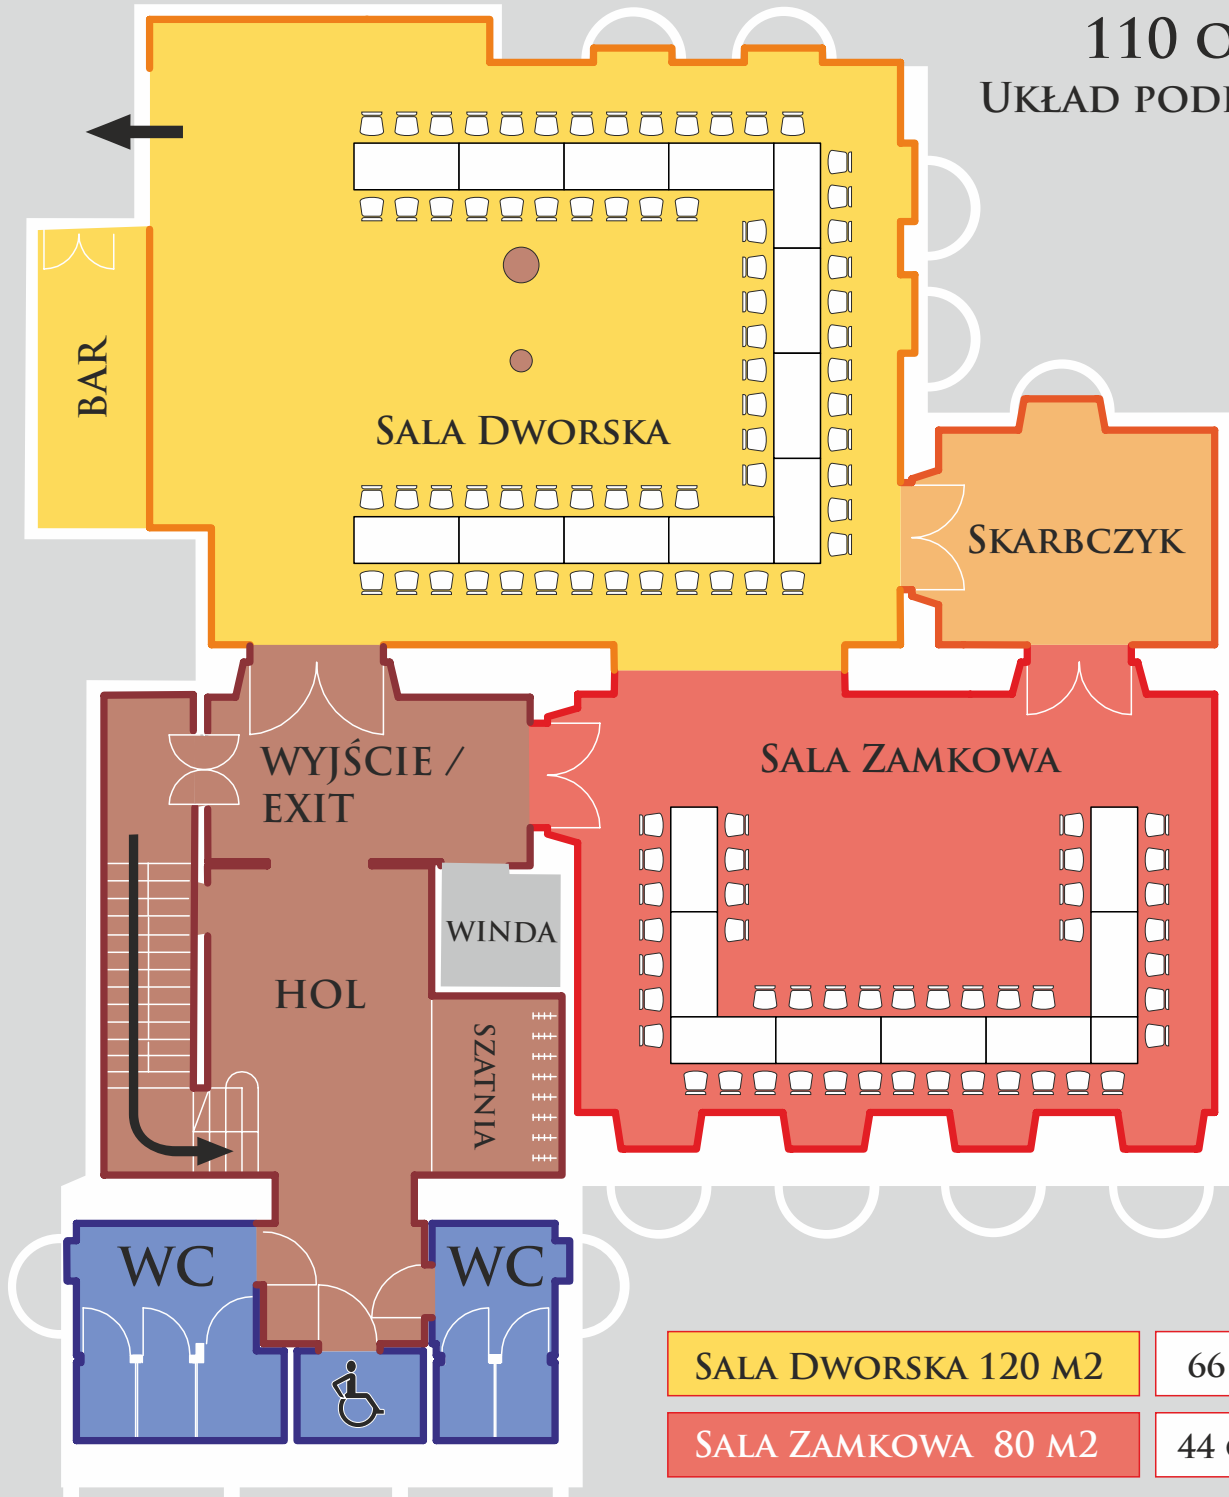

BANKIET
 170 OSÓB

WESELE
109 OSÓB

KONFERENCJA
 107 OSÓB
 UKŁAD PODKOWA

SALA DWORSKA 120 M²

75 OSÓB

SALA ZAMKOWA 80 M²

32 OSOBY

KONFERENCJA
32 OSOBY
UKŁAD PODKOWA

SALA ZAMKOWA 80 M²

32 OSOBY

KONFERENCJA
 96 OSÓB
 UKŁAD SZKOLNY

SALA DWORSKA 120 M²

60 OSÓB

SALA ZAMKOWA 80 M²

36 OSÓB

KONFERENCJA
36 OSÓB
UKŁAD SZKOLNY

SALA ZAMKOWA 80 M²

36 OSÓB

KONFERENCJA
 200 OSÓB
 UKŁAD TEATRALNY

SALA DWORSKA 120 M²

120 OSÓB

SALA ZAMKOWA 80 M²

80 OSÓB

KONFERENCJA
80 OSÓB
UKŁAD TEATRALNY

SALA ZAMKOWA 80 M²

80 OSÓB

KONFERENCJA
122 OSOBY
UKŁAD PODKOWA

KONFERENCJA
110 OSÓB
UKŁAD PODKOWA

KONFERENCJA
 132 OSOBY
 UKŁAD PODKOWA

KONFERENCJA
 108 OSÓB
 UKŁAD PODKOWA

KONFERENCJA
 115 OSÓB
 UKŁAD PODKOWA