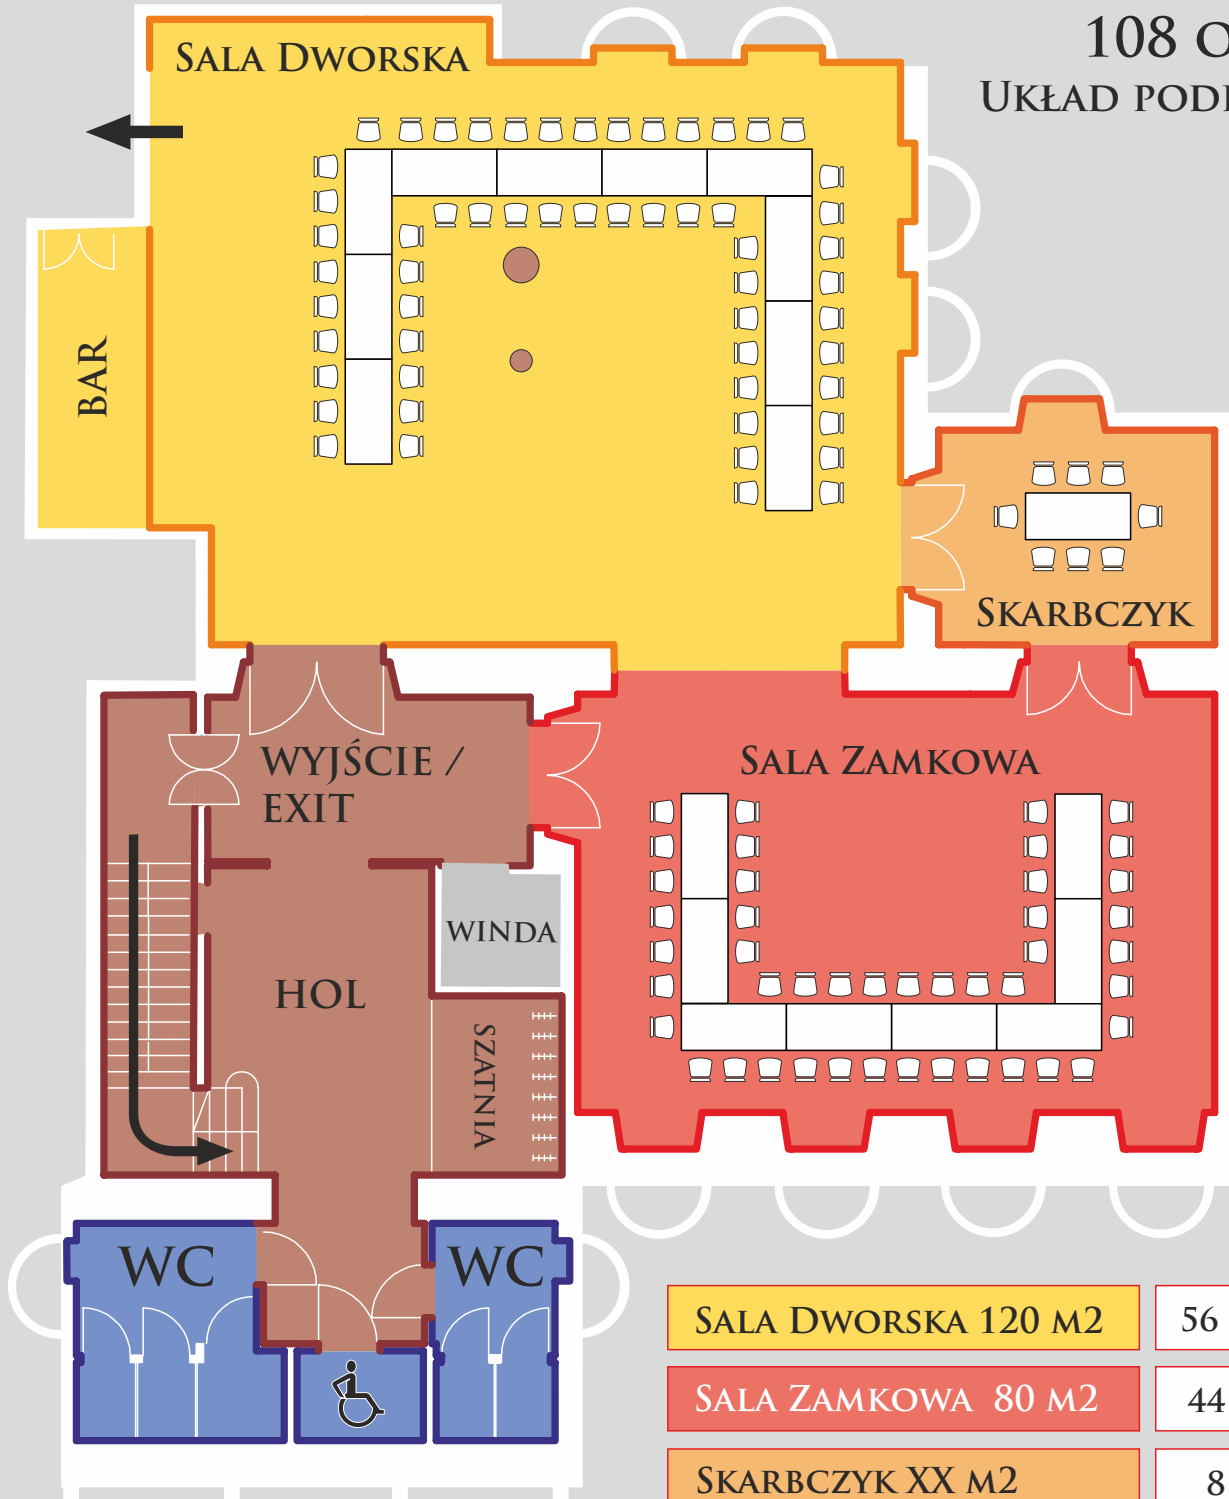

BANKIET
 170 OSÓB

WESELE
109 OSÓB

KONFERENCJA
 107 OSÓB
 UKŁAD PODKOWA

SALA DWORSKA 120 M²

75 OSÓB

SALA ZAMKOWA 80 M²

32 OSOBY

KONFERENCJA
32 OSOBY
UKŁAD PODKOWA

SALA ZAMKOWA 80 M²

32 OSOBY

KONFERENCJA
 96 OSÓB
 UKŁAD SZKOLNY

SALA DWORSKA 120 M²

60 OSÓB

SALA ZAMKOWA 80 M²

36 OSÓB

KONFERENCJA
36 OSÓB
UKŁAD SZKOLNY

SALA ZAMKOWA 80 M²

36 OSÓB

KONFERENCJA
 200 OSÓB
 UKŁAD TEATRALNY

SALA DWORSKA 120 M²

120 OSÓB

SALA ZAMKOWA 80 M²

80 OSÓB

KONFERENCJA
80 OSÓB
UKŁAD TEATRALNY

SALA ZAMKOWA 80 M²

80 OSÓB

KONFERENCJA
122 OSOBY
UKŁAD PODKOWA

KONFERENCJA
110 OSÓB
UKŁAD PODKOWA

KONFERENCJA
 132 OSOBY
 UKŁAD PODKOWA

KONFERENCJA
 108 OSÓB
 UKŁAD PODKOWA

KONFERENCJA
 115 OSÓB
 UKŁAD PODKOWA