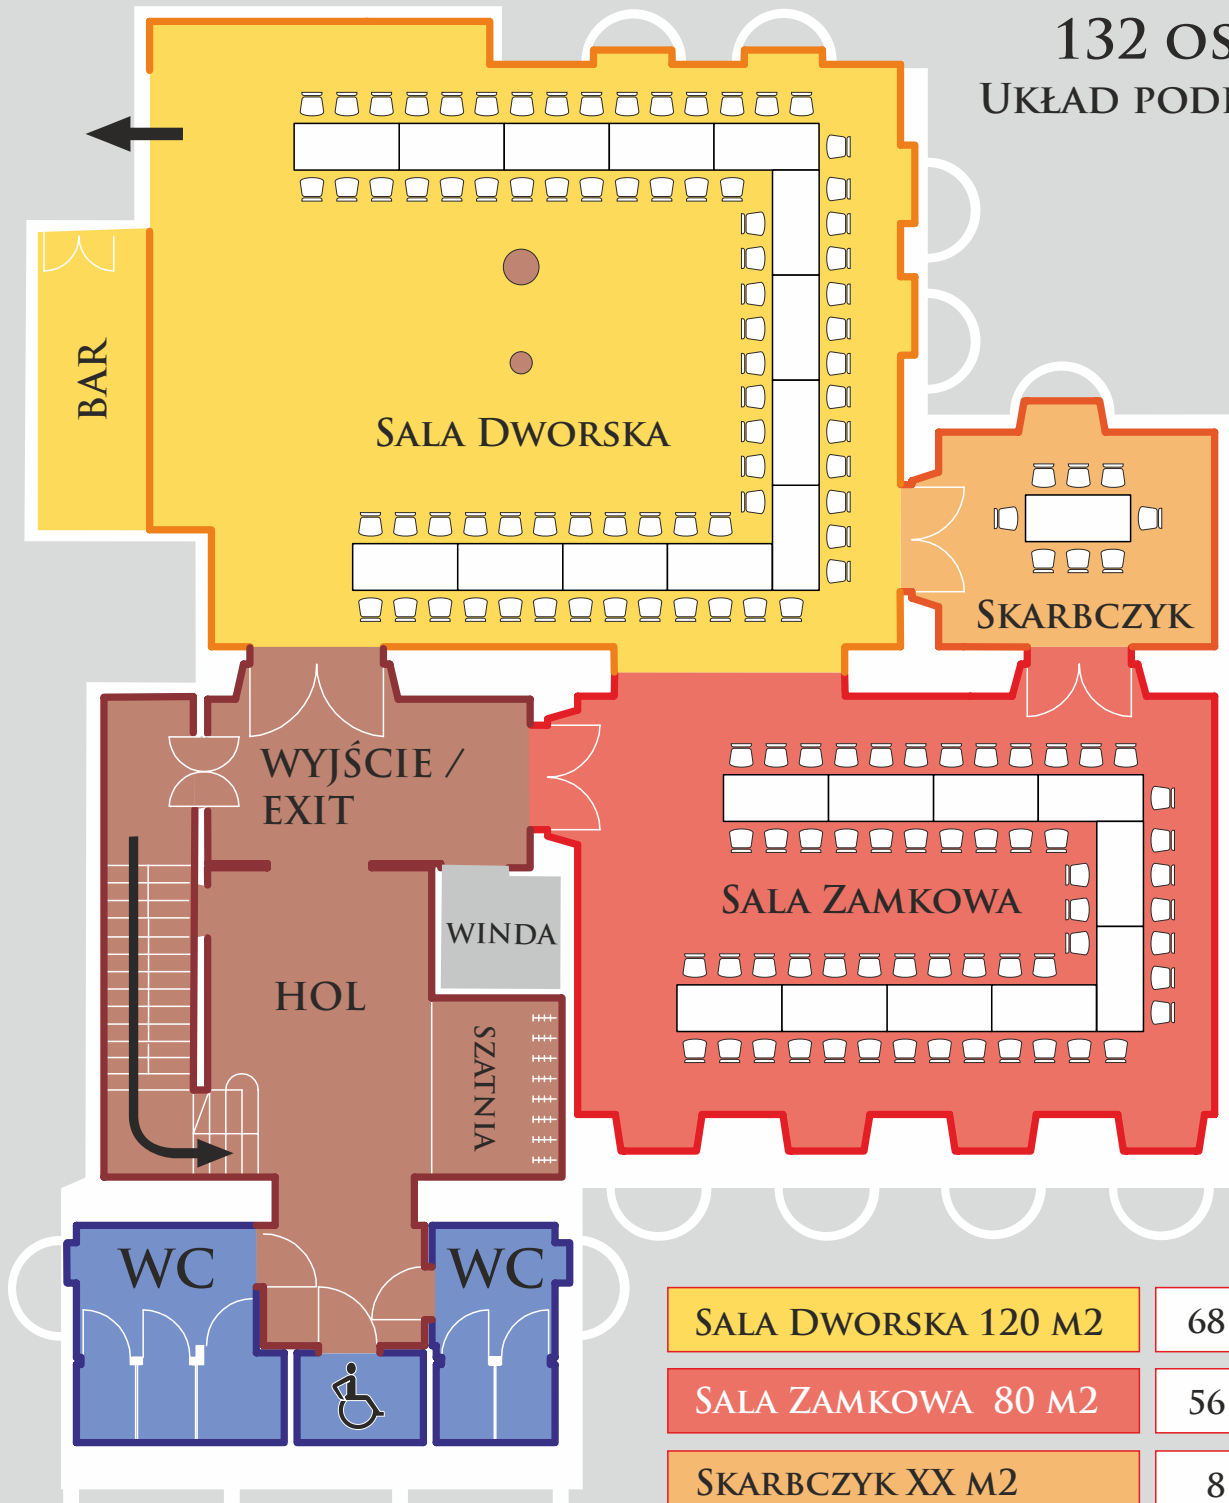

BANKIET
 170 OSÓB

WESELE
109 OSÓB

KONFERENCJA
 107 OSÓB
 UKŁAD PODKOWA

SALA DWORSKA 120 M²

75 OSÓB

SALA ZAMKOWA 80 M²

32 OSOBY

KONFERENCJA
32 OSOBY
UKŁAD PODKOWA

SALA ZAMKOWA 80 M²

32 OSOBY

KONFERENCJA
 96 OSÓB
 UKŁAD SZKOLNY

SALA DWORSKA 120 M²

60 OSÓB

SALA ZAMKOWA 80 M²

36 OSÓB

KONFERENCJA
36 OSÓB
UKŁAD SZKOLNY

SALA ZAMKOWA 80 M²

36 OSÓB

KONFERENCJA
 200 OSÓB
 UKŁAD TEATRALNY

SALA DWORSKA 120 M²

120 OSÓB

SALA ZAMKOWA 80 M²

80 OSÓB

KONFERENCJA
80 OSÓB
UKŁAD TEATRALNY

SALA ZAMKOWA 80 M²

80 OSÓB

KONFERENCJA
122 OSOBY
UKŁAD PODKOWA

KONFERENCJA
110 OSÓB
UKŁAD PODKOWA

KONFERENCJA
 132 OSOBY
 UKŁAD PODKOWA

KONFERENCJA
 108 OSÓB
 UKŁAD PODKOWA

KONFERENCJA
 115 OSÓB
 UKŁAD PODKOWA