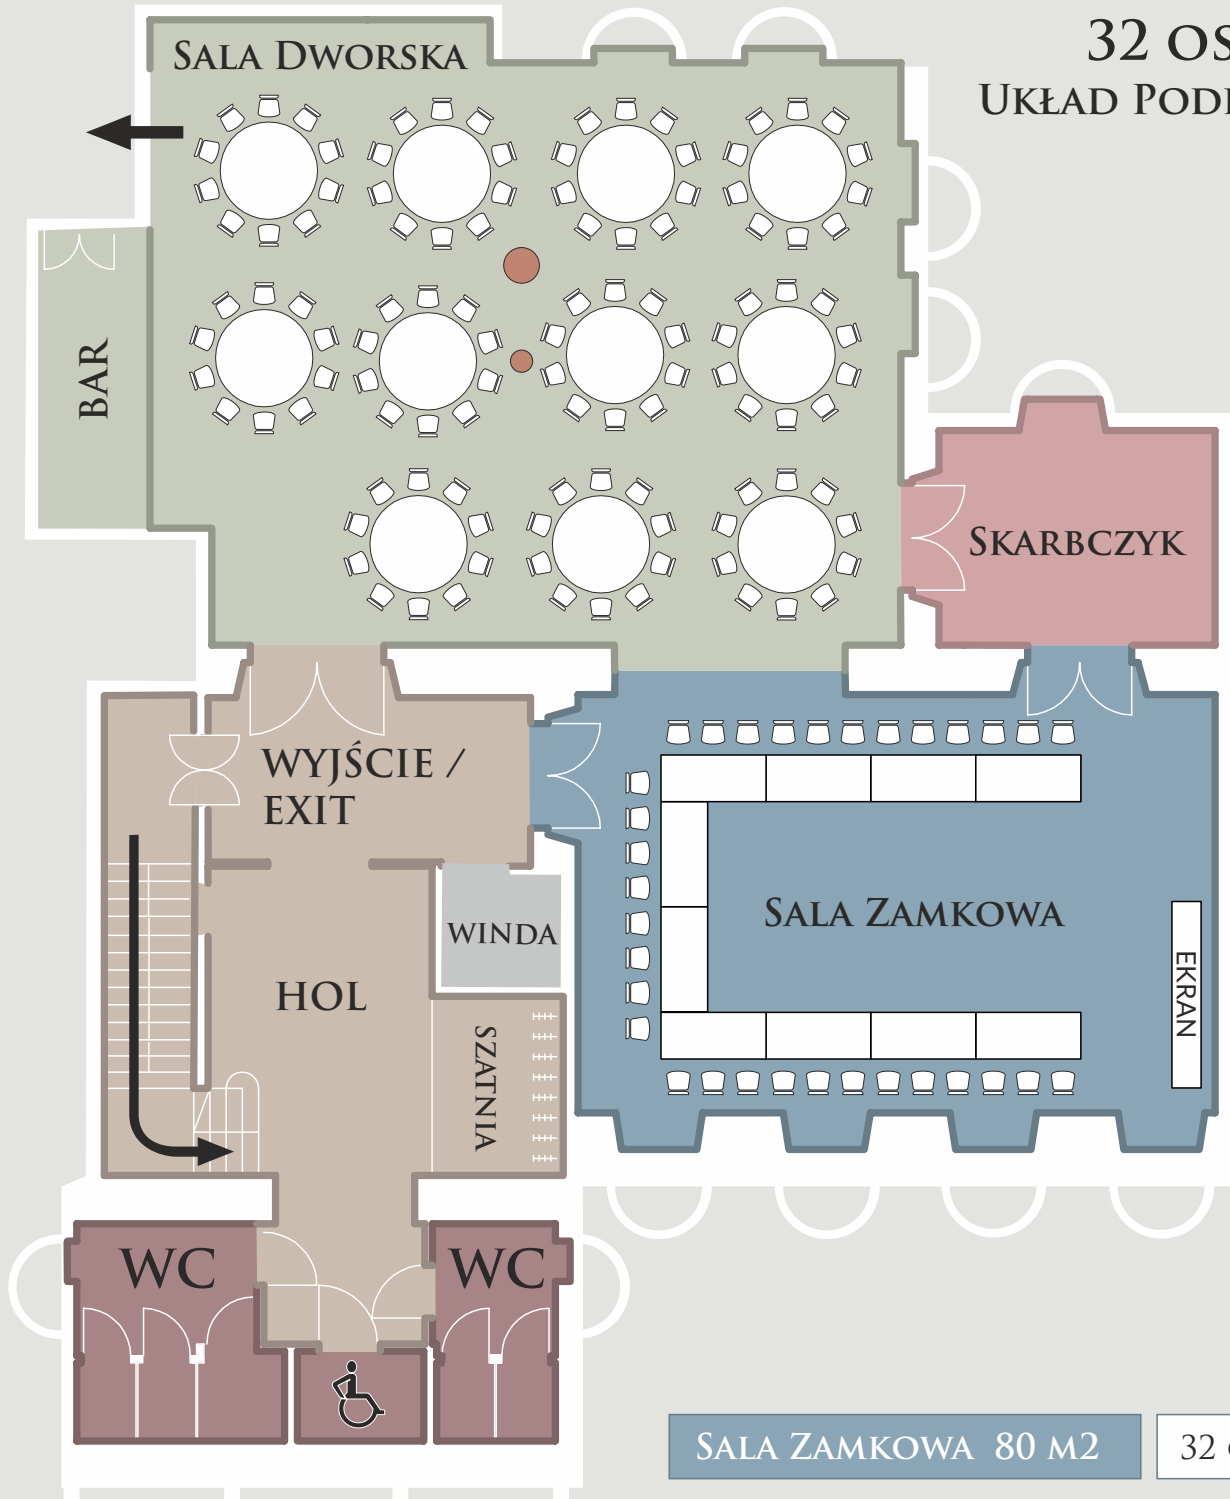

BANKIET
 170 OSÓB

WESELE
109 OSÓB

KONFERENCJA
 107 OSÓB
 UKŁAD PODKOWA

SALA DWORSKA 120 M²

75 OSÓB

SALA ZAMKOWA 80 M²

32 OSOBY

KONFERENCJA
32 OSOBY
UKŁAD PODKOWA

SALA ZAMKOWA 80 M²

32 OSOBY

KONFERENCJA
 96 OSÓB
 UKŁAD SZKOLNY

SALA DWORSKA 120 M²

60 OSÓB

SALA ZAMKOWA 80 M²

36 OSÓB

KONFERENCJA
36 OSÓB
UKŁAD SZKOLNY

SALA ZAMKOWA 80 M²

36 OSÓB

KONFERENCJA
 200 OSÓB
 UKŁAD TEATRALNY

SALA DWORSKA 120 M²

120 OSÓB

SALA ZAMKOWA 80 M²

80 OSÓB

KONFERENCJA
80 OSÓB
UKŁAD TEATRALNY

SALA ZAMKOWA 80 M²

80 OSÓB

KONFERENCJA
122 OSOBY
UKŁAD PODKOWA

KONFERENCJA
110 OSÓB
UKŁAD PODKOWA

KONFERENCJA
 132 OSOBY
 UKŁAD PODKOWA

KONFERENCJA
 108 OSÓB
 UKŁAD PODKOWA

KONFERENCJA
 115 OSÓB
 UKŁAD PODKOWA