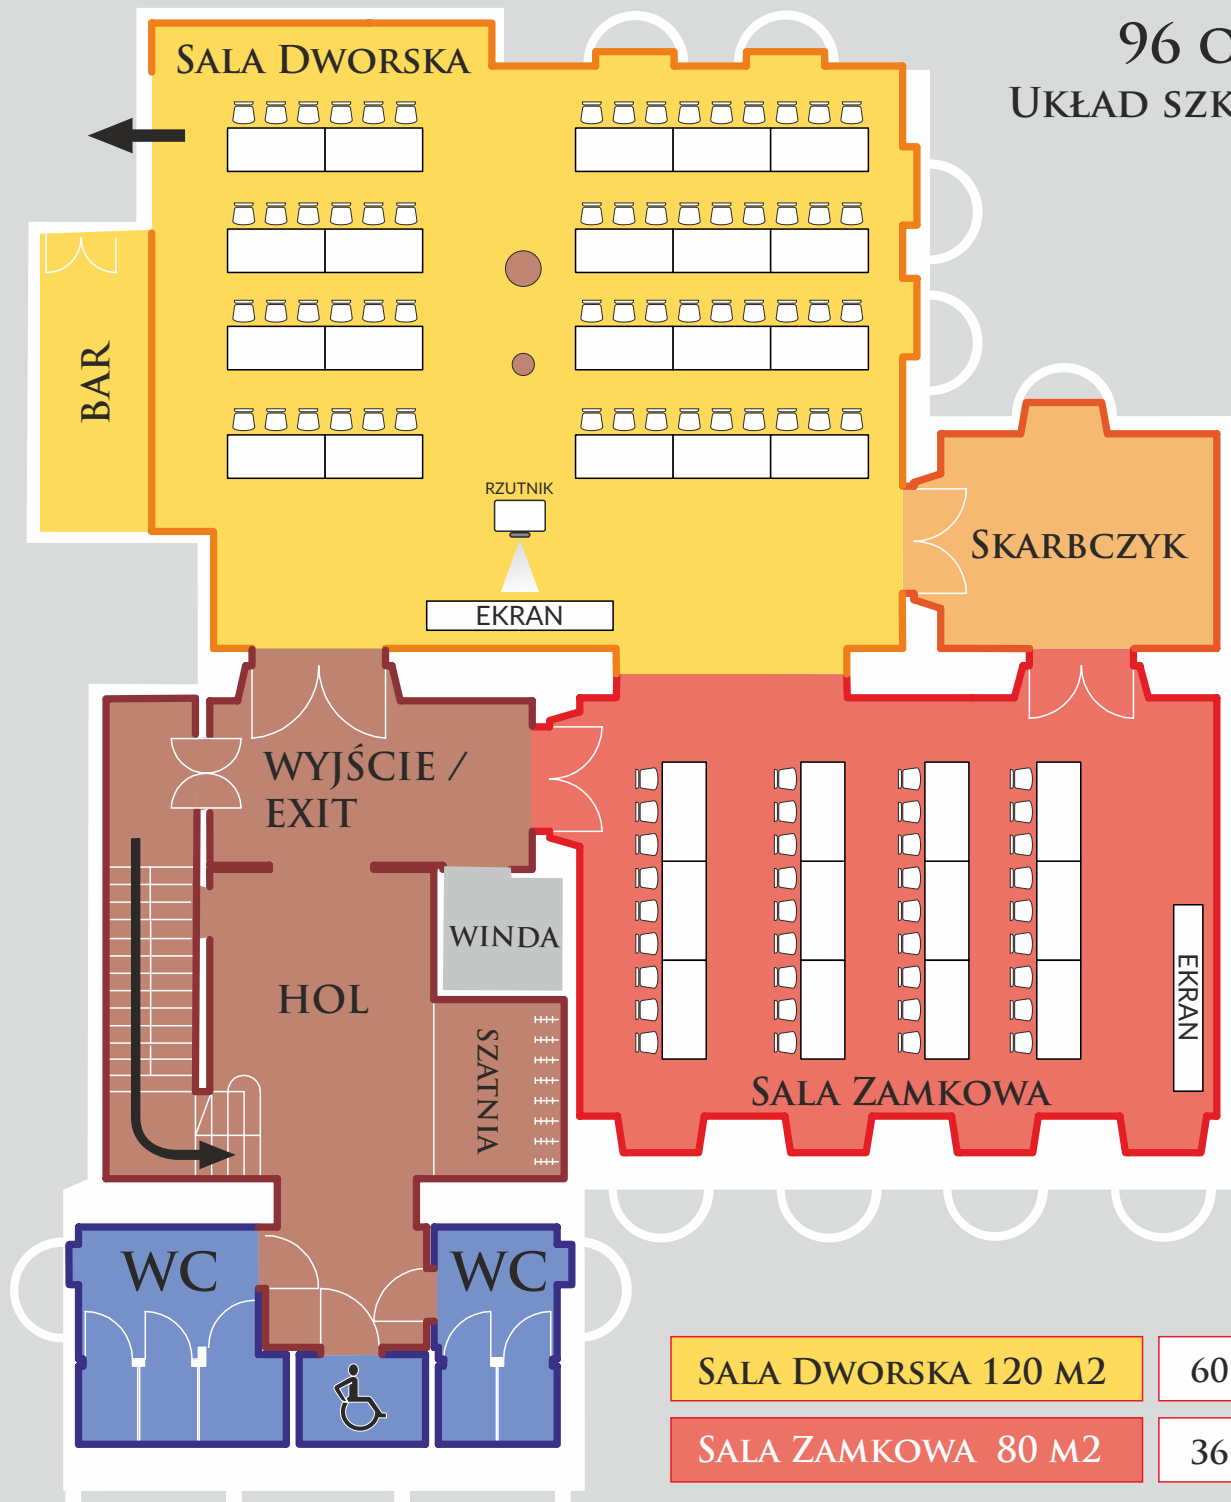

BANKIET
 170 OSÓB

WESELE
109 OSÓB

KONFERENCJA
 107 OSÓB
 UKŁAD PODKOWA

SALA DWORSKA 120 M²

75 OSÓB

SALA ZAMKOWA 80 M²

32 OSOBY

KONFERENCJA
32 OSOBY
UKŁAD PODKOWA

SALA ZAMKOWA 80 M²

32 OSOBY

KONFERENCJA
 96 OSÓB
 UKŁAD SZKOLNY

SALA DWORSKA 120 M²

60 OSÓB

SALA ZAMKOWA 80 M²

36 OSÓB

KONFERENCJA
36 OSÓB
UKŁAD SZKOLNY

SALA ZAMKOWA 80 M²

36 OSÓB

KONFERENCJA
 200 OSÓB
 UKŁAD TEATRALNY

SALA DWORSKA 120 M²

120 OSÓB

SALA ZAMKOWA 80 M²

80 OSÓB

KONFERENCJA
80 OSÓB
UKŁAD TEATRALNY

SALA ZAMKOWA 80 M²

80 OSÓB

KONFERENCJA
122 OSOBY
UKŁAD PODKOWA

KONFERENCJA
110 OSÓB
UKŁAD PODKOWA

KONFERENCJA
 132 OSOBY
 UKŁAD PODKOWA

KONFERENCJA
 108 OSÓB
 UKŁAD PODKOWA

KONFERENCJA
 115 OSÓB
 UKŁAD PODKOWA