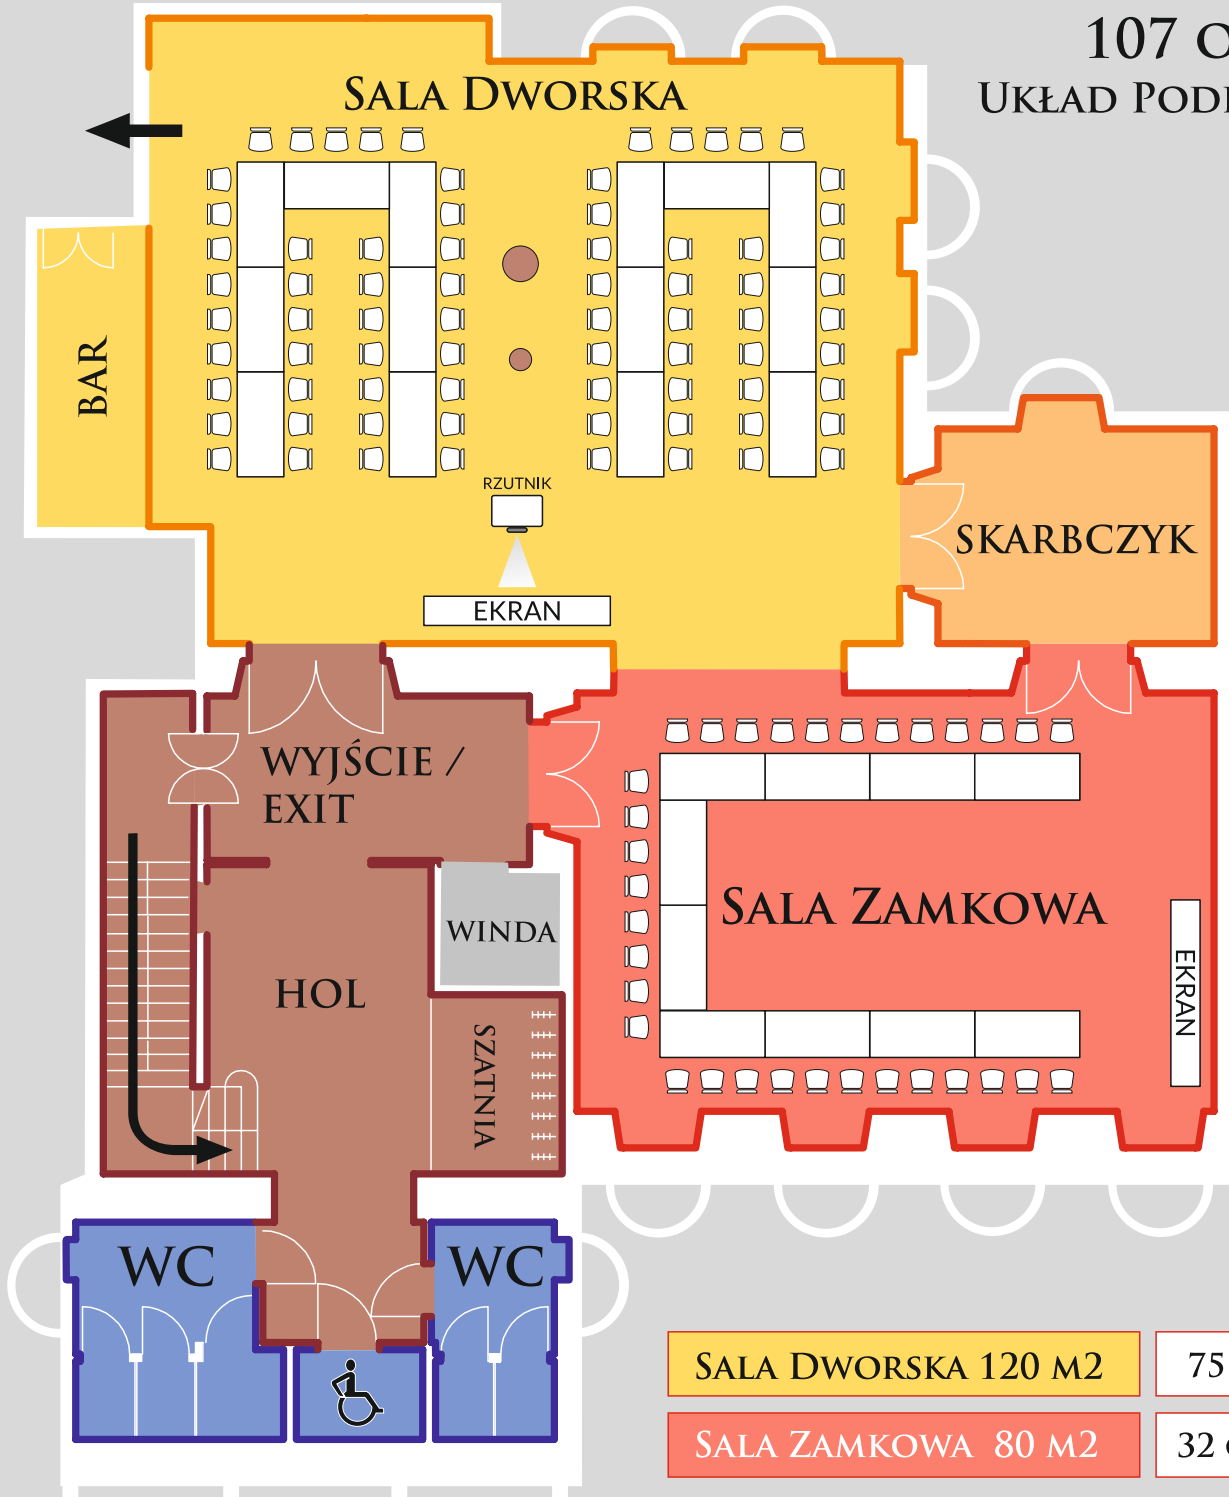

BANKIET  
170 OSÓB

WESELE  
110 OSÓB

KONFERENCJA  
 107 OSÓB  
 UKŁAD PODKOWA

SALA DWORSKA 120 M<sup>2</sup>

75 OSÓB

SALA ZAMKOWA 80 M<sup>2</sup>

32 OSOBY

KONFERENCJA  
32 OSOBY  
UKŁAD PODKOWA

SALA ZAMKOWA 80 M<sup>2</sup>

32 OSOBY

KONFERENCJA  
 96 OSÓB  
 UKŁAD SZKOLNY

SALA DWORSKA 120 M<sup>2</sup>

60 OSÓB

SALA ZAMKOWA 80 M<sup>2</sup>

36 OSÓB

KONFERENCJA  
36 OSÓB  
UKŁAD SZKOLNY

KONFERENCJA  
 200 OSÓB  
 UKŁAD TEATRALNY

SALA DWORSKA 120 M<sup>2</sup>

120 OSÓB

SALA ZAMKOWA 80 M<sup>2</sup>

80 OSÓB

KONFERENCJA  
80 OSÓB  
UKŁAD TEATRALNY

SALA ZAMKOWA 80 M2

80 OSÓB