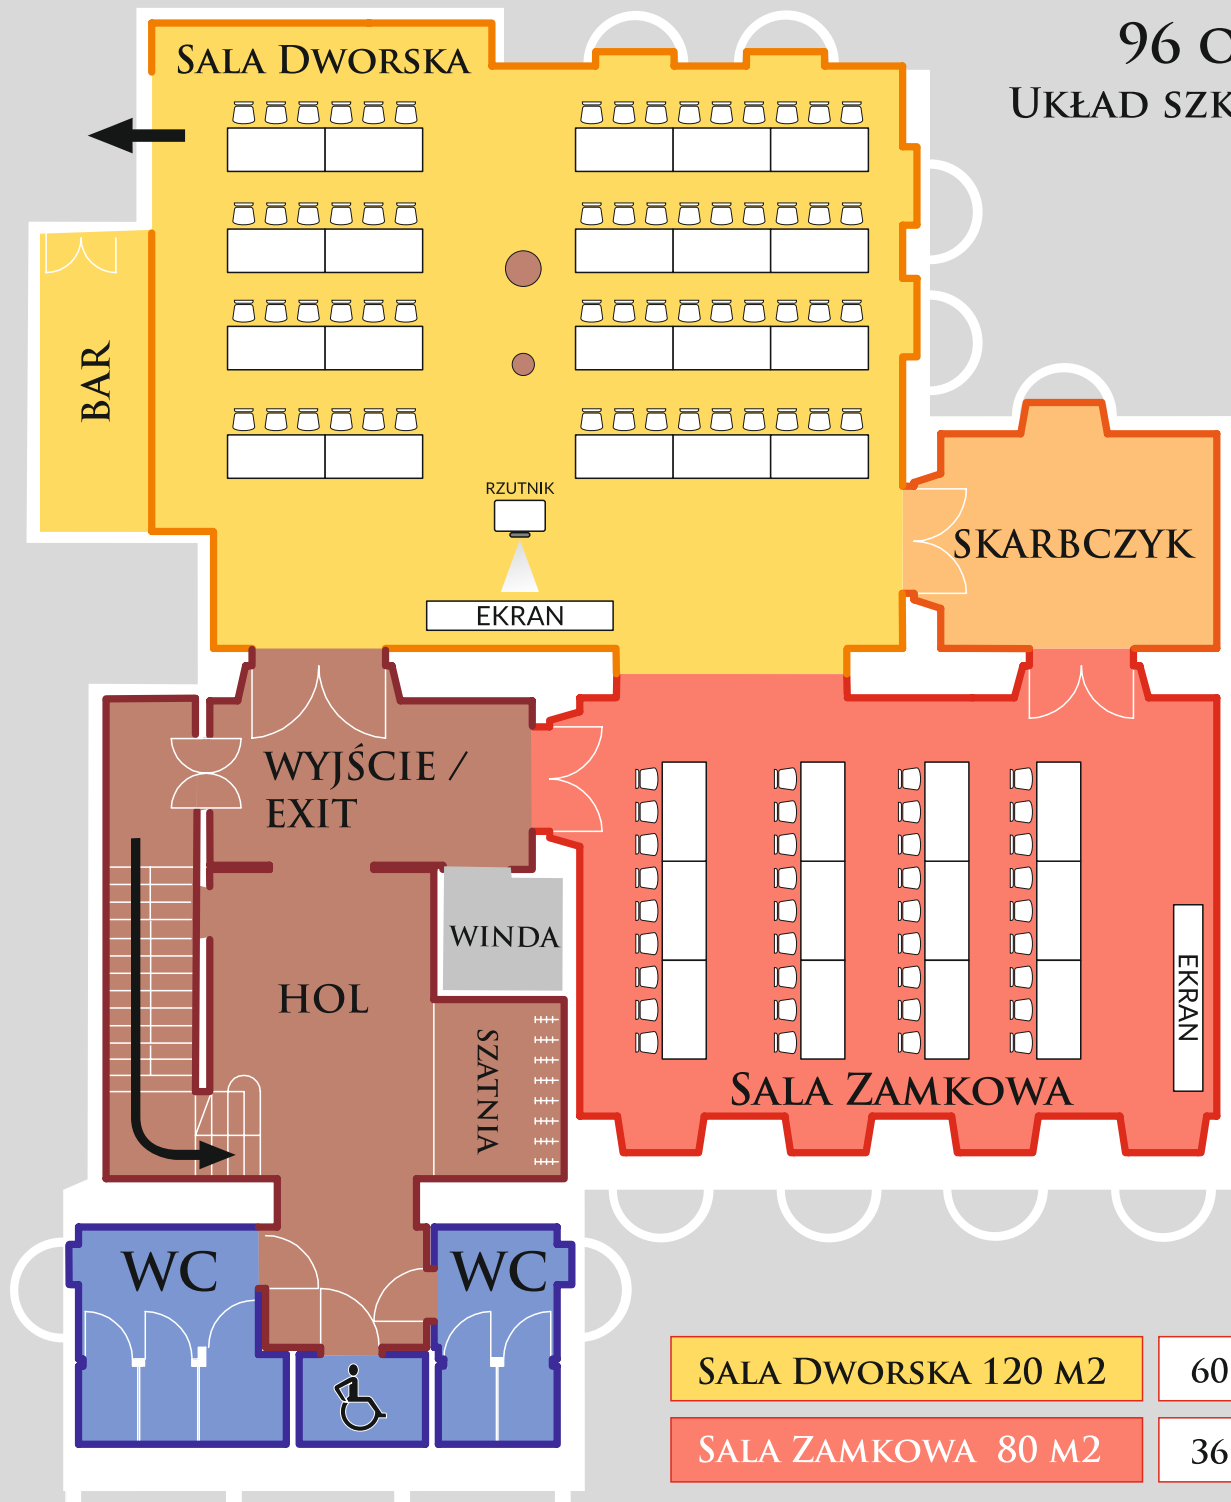

BANKIET  
170 OSÓB

WESELE  
110 OSÓB

KONFERENCJA  
 107 OSÓB  
 UKŁAD PODKOWA

SALA DWORSKA 120 M<sup>2</sup>

75 OSÓB

SALA ZAMKOWA 80 M<sup>2</sup>

32 OSOBY

KONFERENCJA  
32 OSOBY  
UKŁAD PODKOWA

SALA ZAMKOWA 80 M<sup>2</sup>

32 OSOBY

KONFERENCJA  
 96 OSÓB  
 UKŁAD SZKOLNY

SALA DWORSKA 120 M<sup>2</sup>

60 OSÓB

SALA ZAMKOWA 80 M<sup>2</sup>

36 OSÓB

KONFERENCJA  
36 OSÓB  
UKŁAD SZKOLNY

KONFERENCJA  
 200 OSÓB  
 UKŁAD TEATRALNY

SALA DWORSKA 120 M<sup>2</sup>

120 OSÓB

SALA ZAMKOWA 80 M<sup>2</sup>

80 OSÓB

KONFERENCJA  
80 OSÓB  
UKŁAD TEATRALNY

SALA ZAMKOWA 80 M2

80 OSÓB